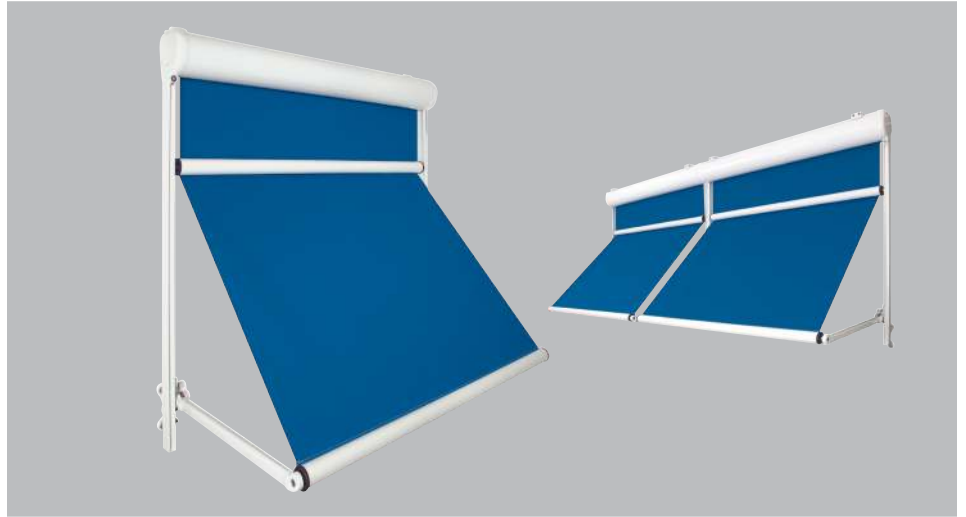

Udeliv

udeliv-markiser.dk

Erhverv & Fritid

BATGroup-danmark partner for produkt salg i Danmark

Strandlodsvej 20
2300 København S

Tlf : 32951520
Fax : 32951410
www.udeliv-markiser.dk
post@aoe.dk

BAT SpA

Offices and Plant

Via H.Ford - Zona Industriale est
30020 Noventa di Piave - Venice - Italy

T +39 0421 65672
F +39 0421 659007
info@batgroup.com
www.batgroup.com

awning the Italian way

Model med aluminiumsprofiler og arme på 50 cm, loft- eller vægkassette samt indbyrdes udskiftelige komponenter. Den anbefalede maksimumstørrelse er 400 cm i bredden, 300 cm i højden og 50 cm udhæng.

Model with aluminium profile guide and 50 cm arms, ceiling or wall cassette, interchangeable components. The maximum recommended dimensions are 400 cm width, 300 cm height and 50 cm projection.

Modèle avec coulisses en profilé aluminium et petit bras de 50 cm, coffre avec montage plafond ou façade, composants interchangeables. Les dimensions maxi conseillées sont 400 cm de largeur, 300 cm hauteur et 50 cm d'avancé.

Modell mit Alu-Führung, mit Armen 50 cm, mit Decken- oder Wandhülse, Zubehörteile untereinander austauschbar. Empfohlene Höchstmaße: 400 cm Breite, Höhe 300 cm - 50 cm Ausfall.

Modelo con guía sobre perfil de aluminio y brazos de 50 cm, cofre en techo o pared, accesorios intercambiables. Las dimensiones máximas aconsejadas son 400 cm de largo, 300 cm de altura y 50 cm de protuberancia.