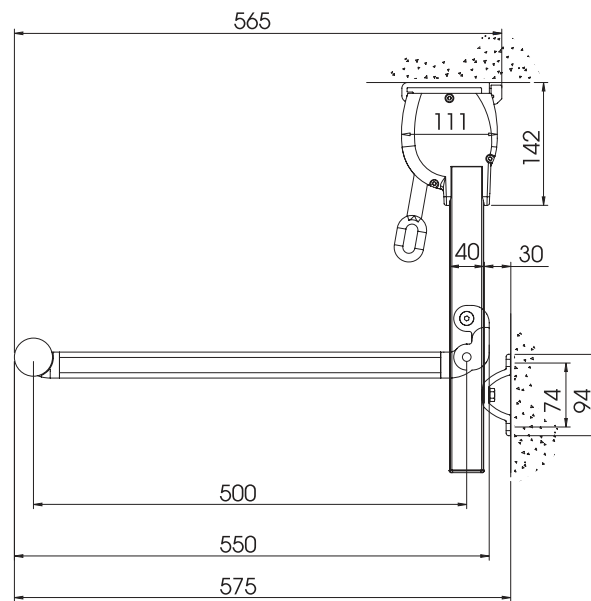

Loft med arme
Ceiling with arm

Erhverv & Fritid

BATGroup-danmark partner
for produkt salg i Danmark

DROPPY GB