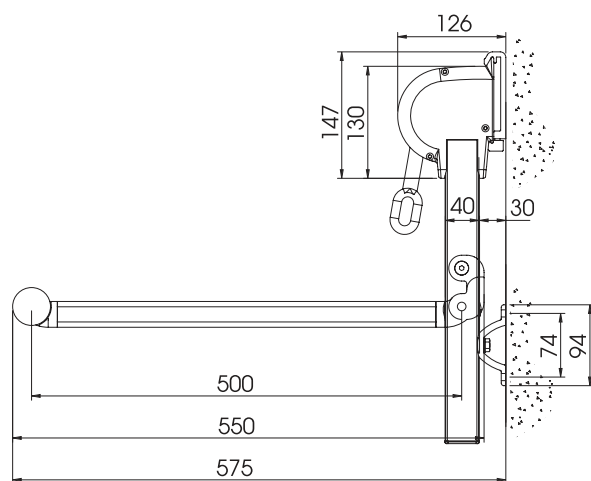

Maksimal størrelse og vægt (1 par arme)	
Bredde (cm)	400
Højde (cm)	300
Udhæng (åben markise) (cm)	50
Ca. vægt (kg)	42 - 50
Rullegardin Ø (mm)	60

Overall dimensions and weight (1 pair of arms)	
Width (cm)	400
Height (cm)	300
Projection (awning open) (cm)	50
Approx. weight (kg)	42 - 50
Blind roller Ø (mm)	60

Encombremet max. et poids (1 couple bras)	
Lageur (cm)	400
Haut (cm)	300
Avancée (store ouvert) (cm)	50
Poids approx. (kg)	42 - 50
Tube enrouleur Ø (mm)	60

Max. Raumbedarf und Gewicht (Paar Gelenkarme)	
Breite (cm)	400
Höhe (cm)	300
Ausfall (bei ausgefahrener Markise) (cm)	50
Ungefähres Gewicht (kg)	42 - 50
Aufwickelrohr Ø (mm)	60

Dimensiones máx. y peso (par de brazos)	
Anchura (cm)	400
Altura (cm)	300
Resalto (con el toldo abierto) (cm)	50
Peso aproximado (kg)	42 - 50
Tubo enrollador Ø (mm)	60

Vindmodstand (ved maksimal størrelse)	
Klassetestet af TÜV i henhold til EN 13561:2004	3
Nominelt testtryk p (N/m²)	110

Wind resistance (at maximum dimensions)	
Class tested by TÜV according to EN 13561:2004	3
Nominal test pressure p (N/m²)	110

Résistance au vent (dans l'extension maximum)	
Classe selon EN 13561:2004 testée TÜV	3
Pression d'essai nominal p (N/m²)	110

Windbeständigkeit (bei Höchstabmessungen)	
Klasse gemäß EN 13561:2004 bestätigt von TÜV	3
Nominalen Prüfdruckes p (N/m²)	110

Resistencia al viento (en las dimensiones máximas)	
Clase según EN 13561:2004 testado por TÜV	3
Presión de prueba nominal p (N/m²)	110

Væg med arme
Wall with arm