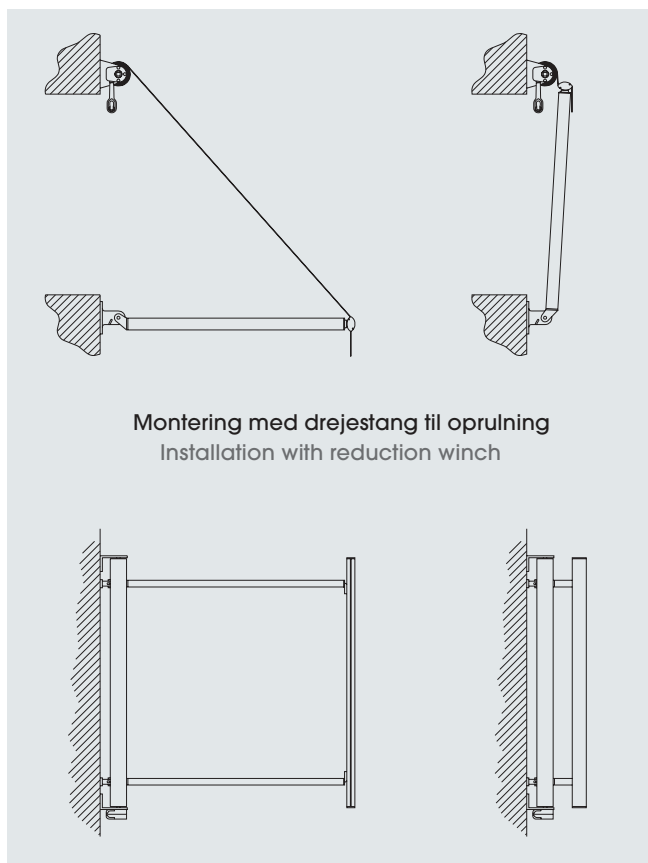

Maksimal størrelse og vægt (1 par arme)	
Bredde (cm)	500
Højde (cm)	300
Udhæng (åben markise) (cm)	180
Ca. vægt (kg)	42 - 50
Rullegardin Ø (mm)	60

Overall dimensions and weight (1 pair of arms)	
Width (cm)	500
Height (cm)	300
Projection (awning open) (cm)	180
Approx. weight (kg)	42 - 50
Blind roller Ø (mm)	60

Encombrement max. et poids (1 couple bras)	
Lageur (cm)	500
Haut (cm)	300
Avancée (store ouvert) (cm)	180
Poids approx. (kg)	42 - 50
Tube enrouleur Ø (mm)	60

Max. Raumbedarf und Gewicht (Paar Gelenkarme)	
Breite (cm)	500
Höhe (cm)	300
Ausfall (bei ausgefahrener Markise) (cm)	180
Ungefähres Gewicht (kg)	42 - 50
Aufwickelrohr Ø (mm)	60

Dimensiones máx. y peso (par de brazos)	
Anchura (cm)	500
Altura (cm)	300
Resalto (con el toldo abierto) (cm)	180
Peso aproximado (kg)	42 - 50
Tubo enrollador Ø (mm)	60

Vindmodstand (ved maksimal størrelse)	
Klassetestet af TÜV i henhold til EN 13561:2004	3
Nominelt testtryk p (N/m²)	110

Wind resistance (at maximum dimensions)	
Class tested by TÜV according to EN 13561:2004	3
Nominal test pressure p (N/m²)	110

Résistance au vent (dans l'extension maximum)	
Classe selon EN 13561:2004 testée TÜV	3
Pression d'essai nominal p (N/m²)	110

Windbeständigkeit (bei Höchstabmessungen)	
Klasse gemäß EN 13561:2004 bestätigt von TÜV	3
Nominalen Prüfdruckes p (N/m²)	110

Resistencia al viento (en las dimensiones máximas)	
Clase según EN 13561:2004 testado por TÜV	3
Presión de prueba nominal p (N/m²)	110

Montering med drejestang til oprulning
Installation with reduction winch