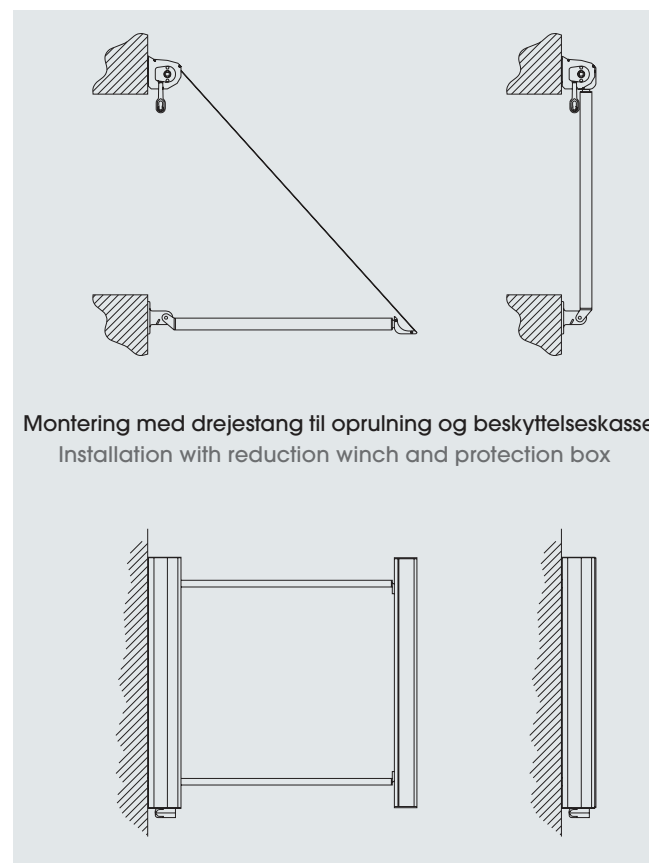

Montering med drejestang til oprulning og beskyttelseskasse
Installation with reduction winch and protection box

Forskellige løsninger til montering og brug - Different solutions for Installation and use

ITALIA

Udeliv
udeliv-markiser.dk
Erhverv & Fritid

BATGroup-danmark partner
for produkt salg i Danmark

BAT
awning the Italian way